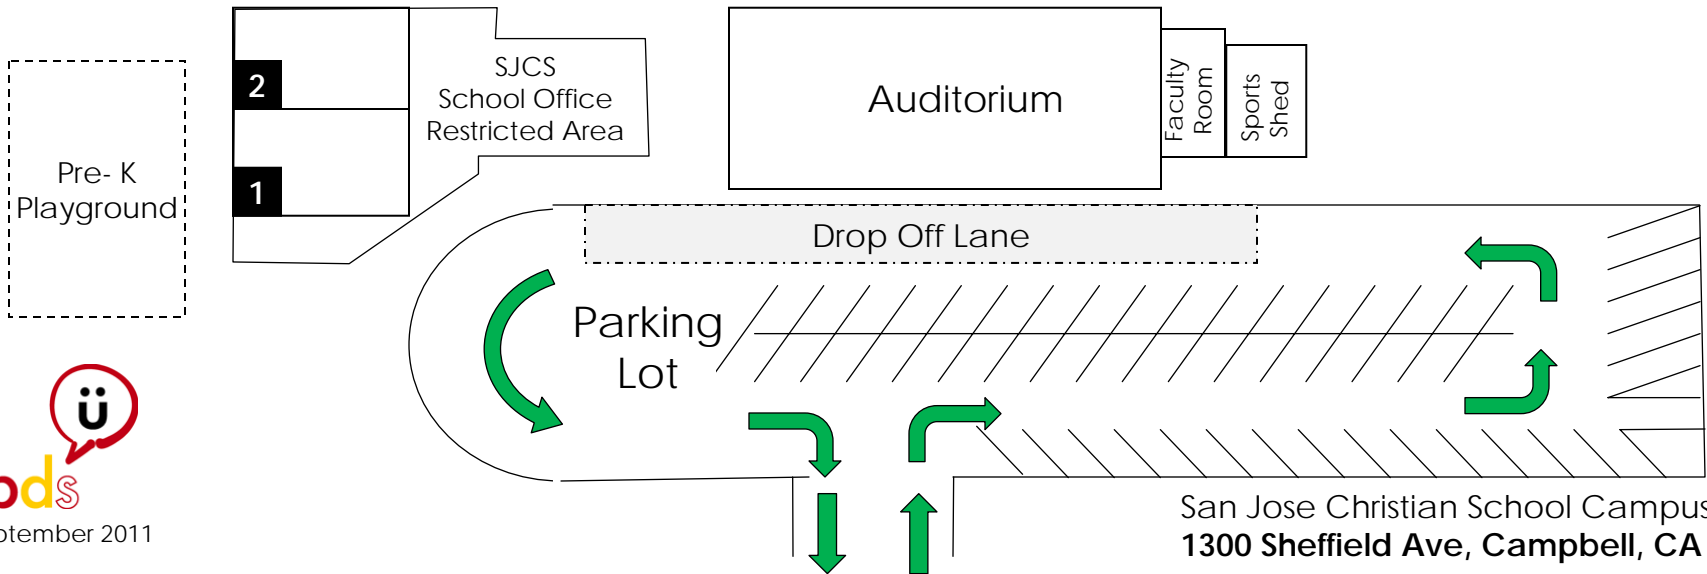

South Bay Deutscher Schulverein - Class Room Plan

South Bay Deutscher Schulverein – Campus Bird Eye View

SBDS – August 2010

San Jose Christian School Campus at
1300 Sheffield Ave, Campbell, CA 95008