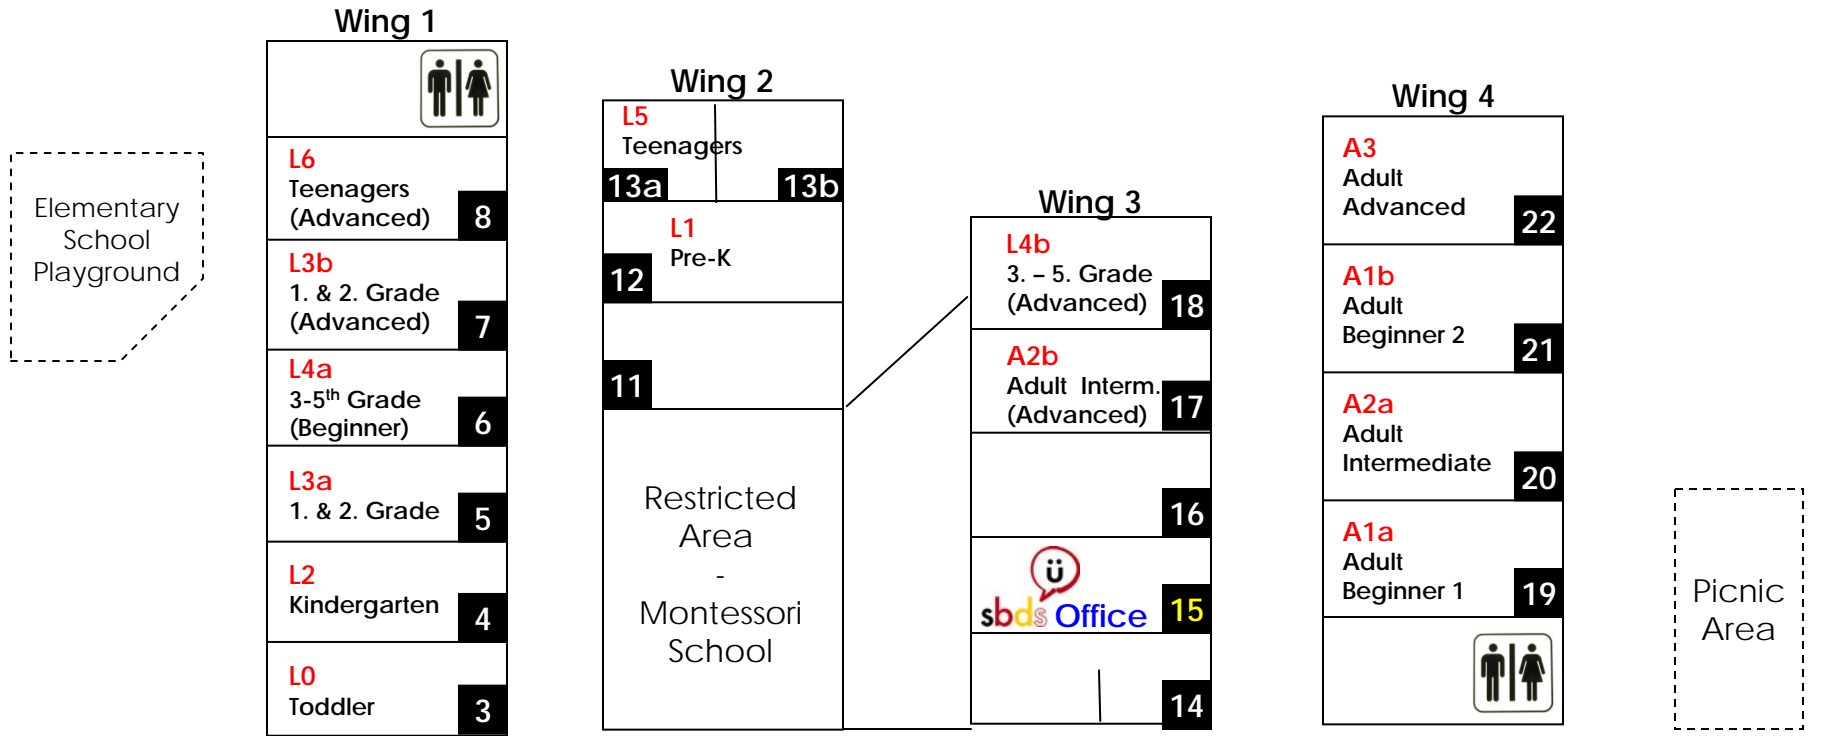

South Bay Deutscher Schulverein - Class Room Plan

South Bay Deutscher Schulverein – Campus Bird Eye View

SBDS – August 2010

San Jose Christian School Campus at
1300 Sheffield Ave, Campbell, CA 95008